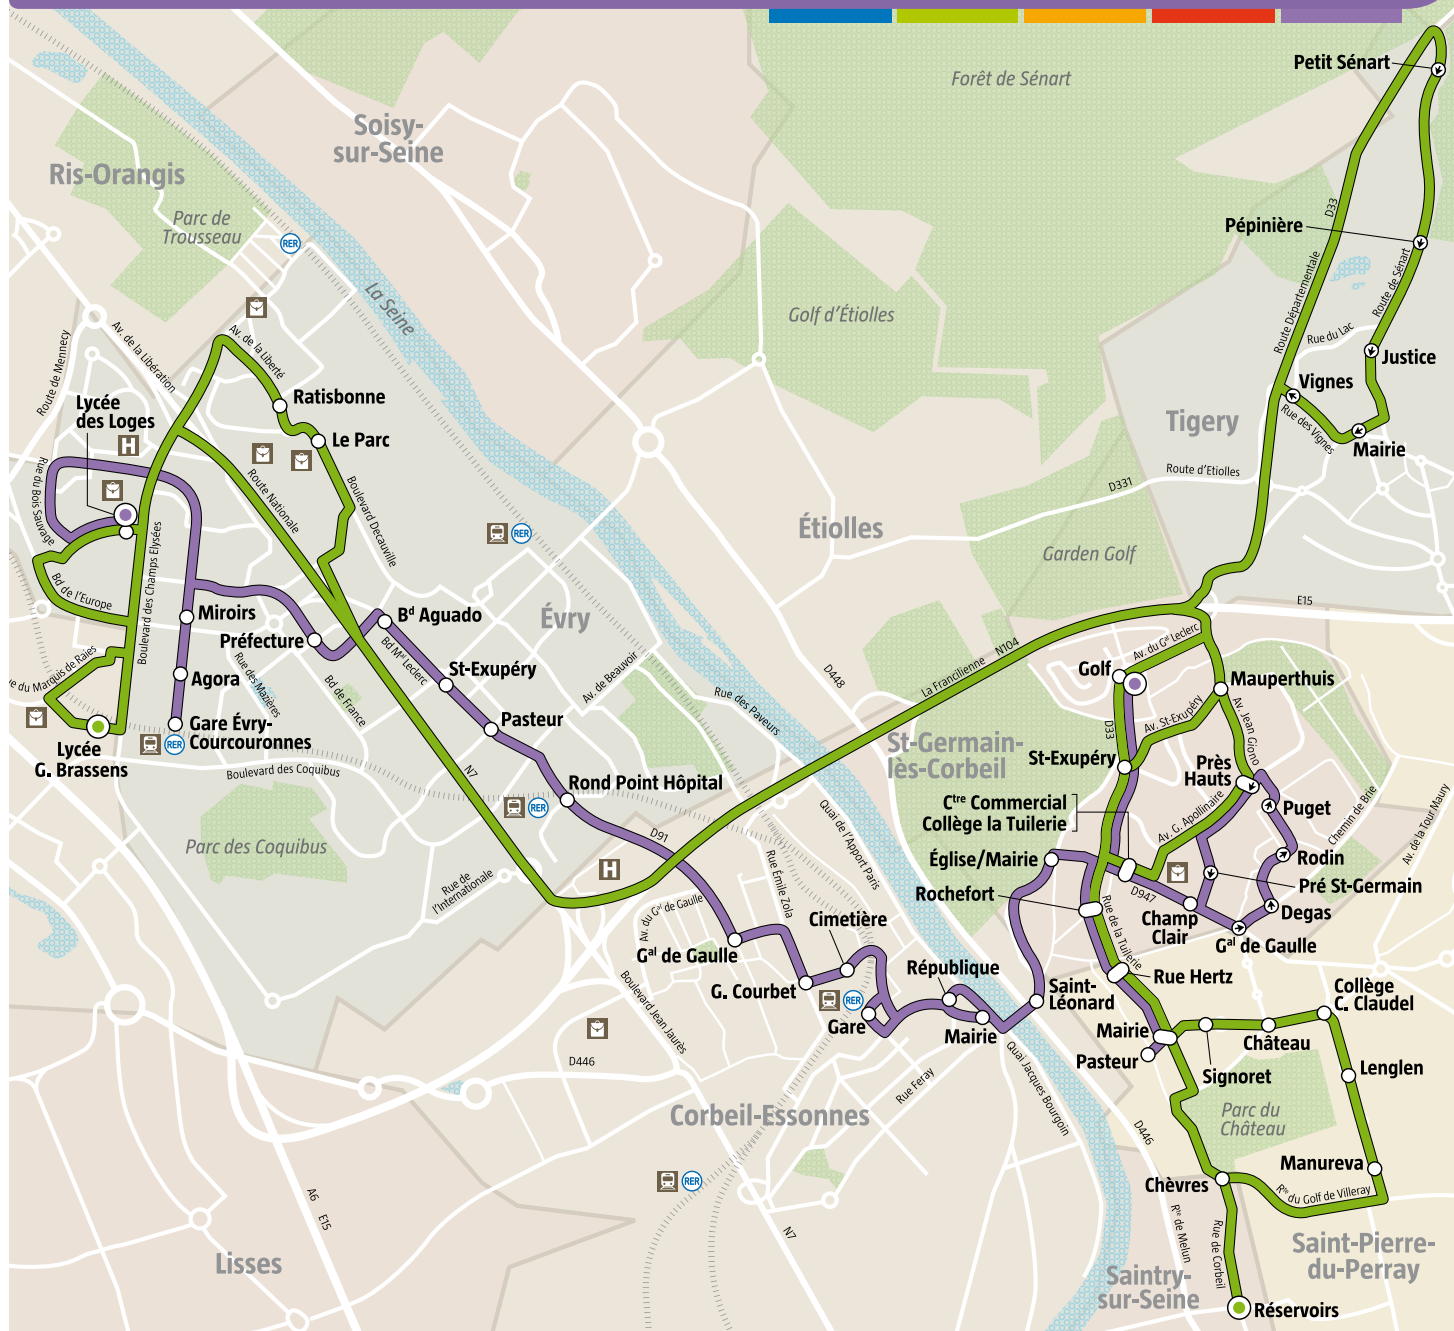

St-Germain-lès-Corbeil → Évry

A partir du
1^{er} sept. 2015

7001

→ LÉGENDES

- Arrêt dans les deux sens
- ⊙ Arrêt dans un seul sens
La flèche indique le sens de circulation
- Ligne urbaine
- Ligne scolaire
- ⊙ Terminus
- ⊙ Terminus

VOYAGES
Soeur